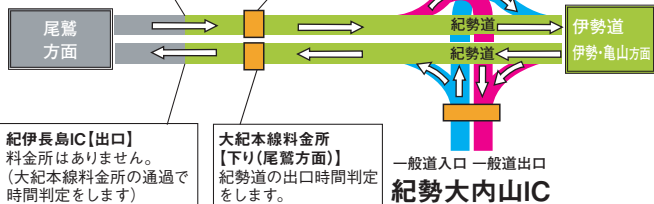

## 紀勢道(紀伊長島 IC ~ 紀勢大内山 IC)

### 紀伊長島 IC

**紀伊長島 IC【入口】**  
料金所はありません。  
(大紀本線料金所の通過で  
時間判定をします)

**大紀本線料金所  
【上り(伊勢道方面)】**  
紀勢道の入口時間判定を  
します。

**【紀勢大内山 IC】**  
(入口)紀勢大内山から先の区間の  
割引の入口時間判定をします。  
(出口)紀勢大内山までの区間の料  
金をいただき、この区間の割引の出  
口時間判定をします。