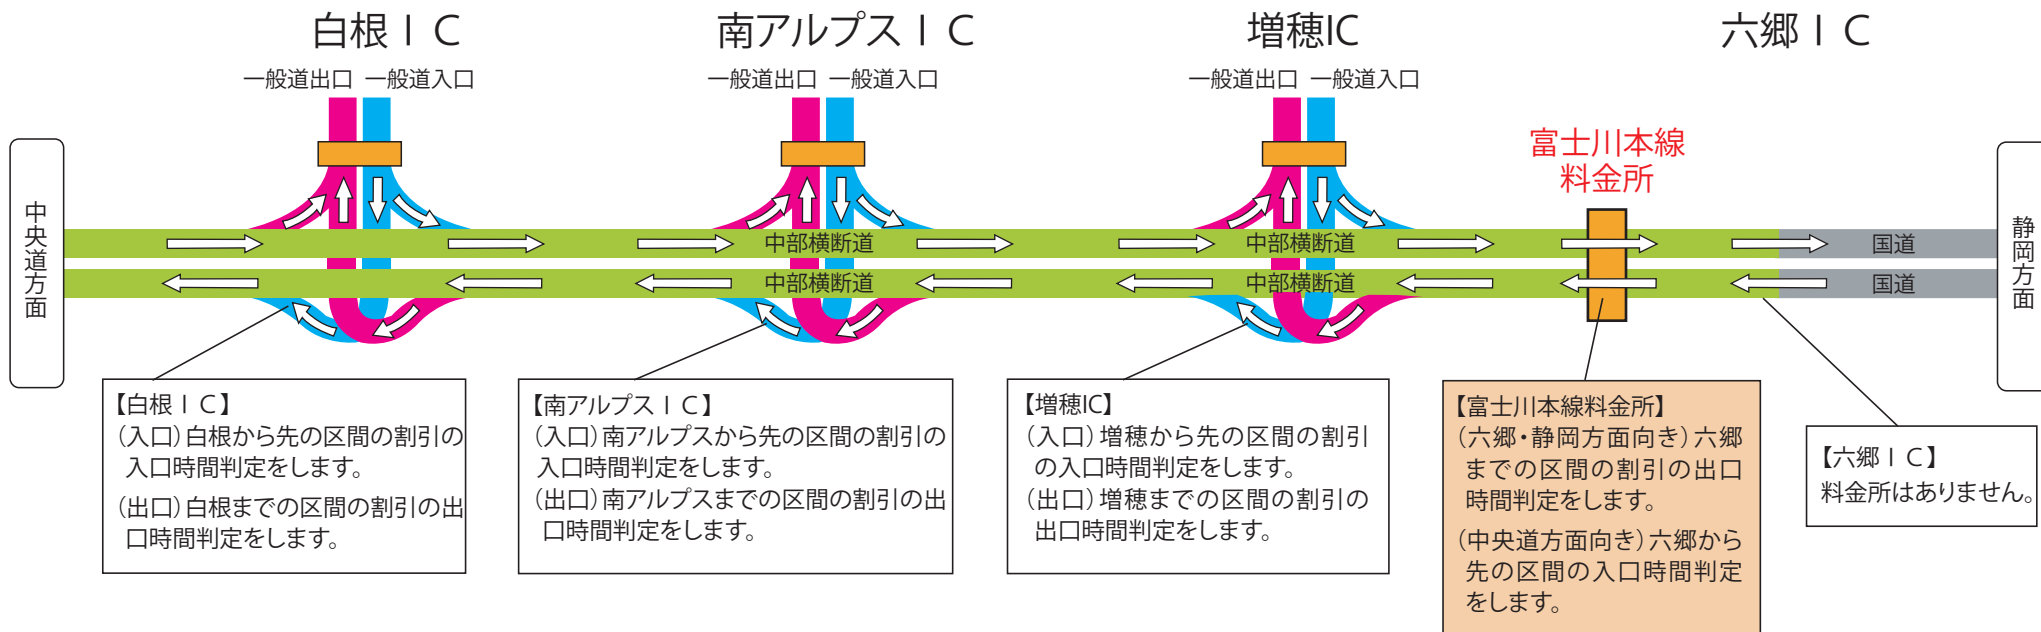

E52 中部横断道

※六郷～増穂間の開通（平成29年3月19日）に伴い、ご利用方法が変更となります。