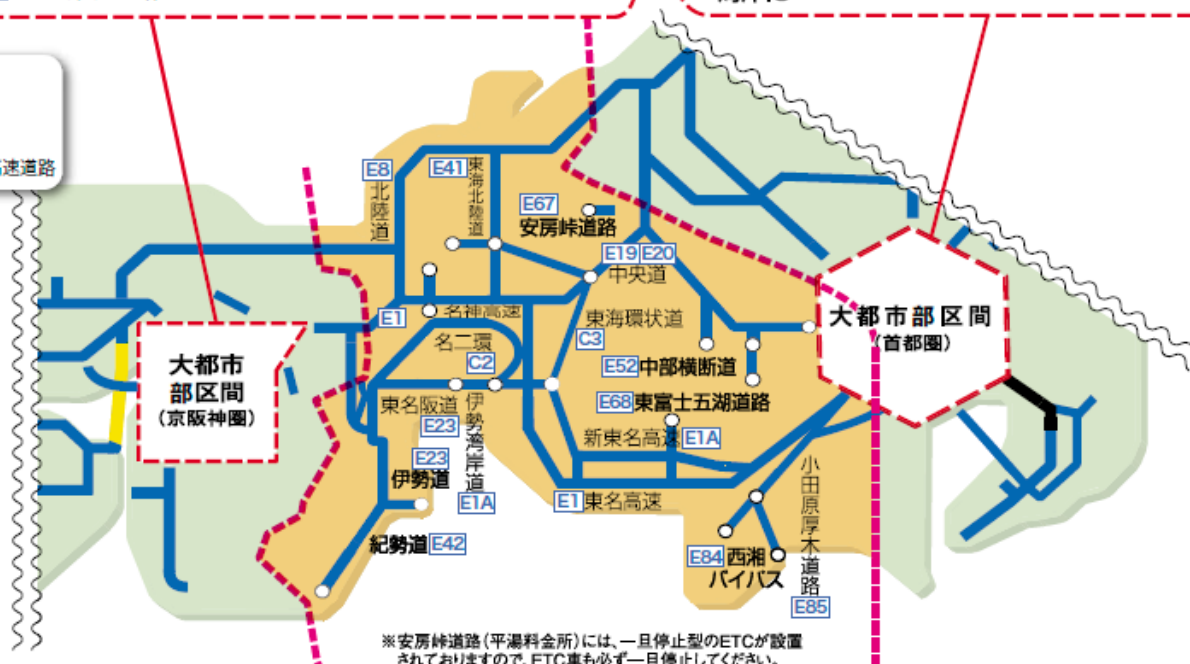

大都市部区間(京阪神圏)

大都市部区間(首都圏)

- 大都市部区間
- 地方部区間
- その他区間
- 本州四国連絡高速道路

※安房峠道路(平湯料金所)には、一旦停止型のETCが設置されていますので、ETC車も必ず一旦停止してください。