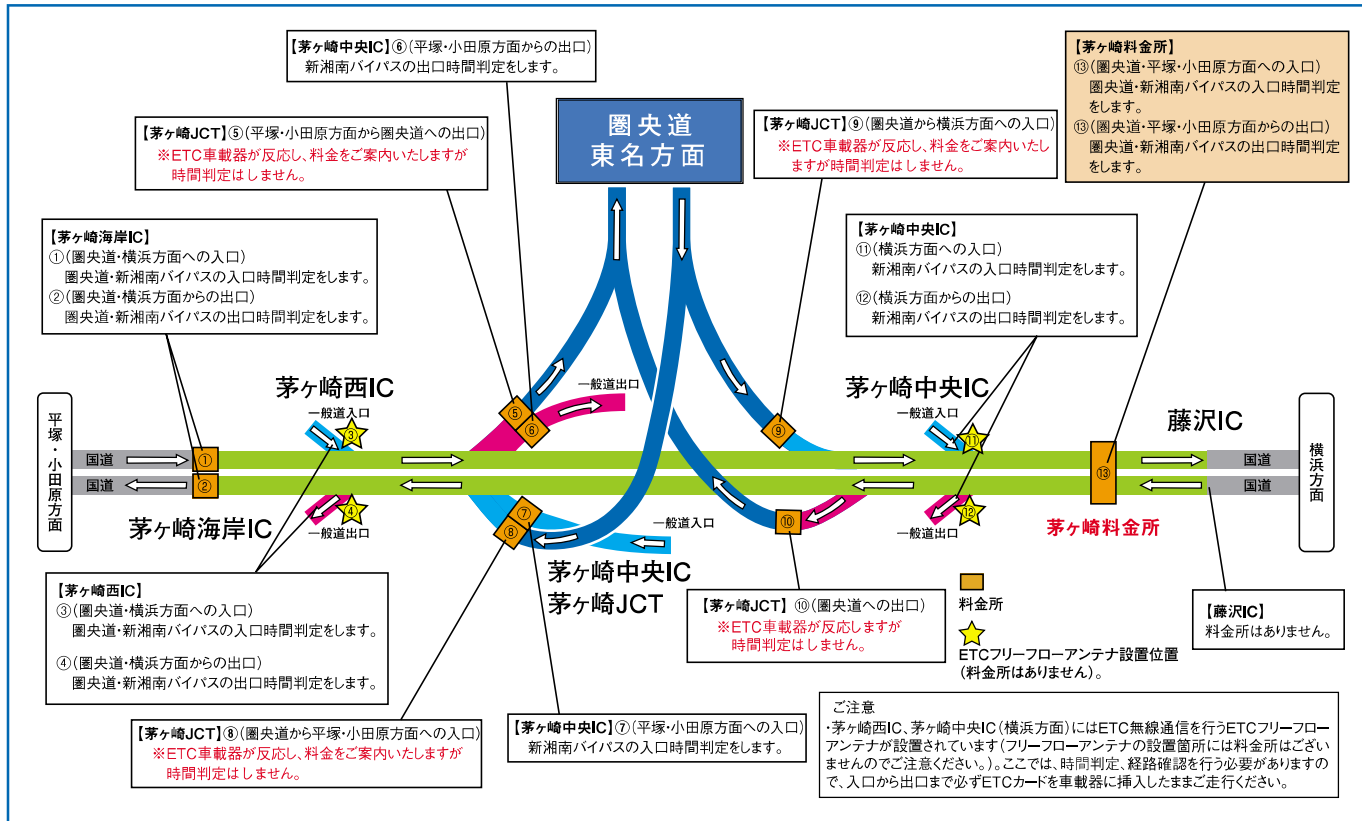

E84 新湘南バイパス(茅ヶ崎海岸～藤沢)

新湘南バイパスでの時間帯割引の判定についてご注意いただきたい点

※新湘南バイパスでは**最初の入口**と**最終出口**で時間帯割引の**時間判定**をします。茅ヶ崎西IC、茅ヶ崎中央IC(横浜方面)は、ETCフリーフローアンテナで時間判定を行い、茅ヶ崎JCT料金所では、時間判定をしませんので、ご走行の際はお気を付けてください。

【走行例】